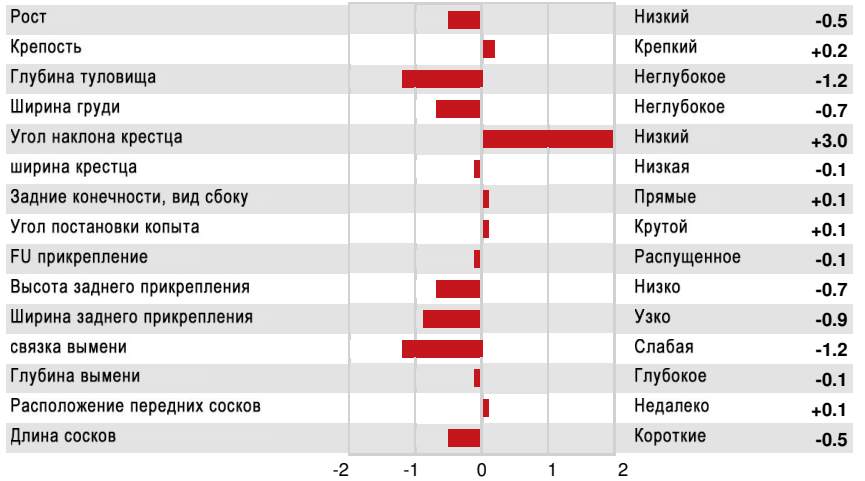

Тип/Экстерьер 25 Стадах 37 Дочери 55% Дост. ABA-G

PTAT -0.4

FAUCHER PETER LULABY
FOURTH DAM